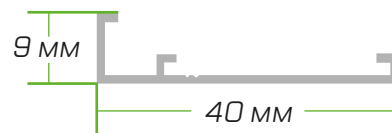

S-270

Материал

Алюминий

Цвет профиля

Серебро, Золото, Черный

Область применения

Рама для зеркал / фотографий