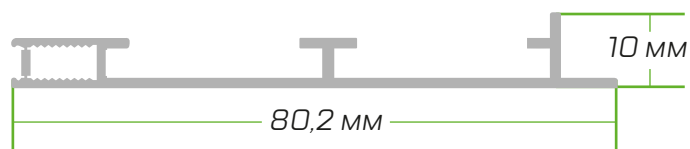

ВИДЫ ПРОФИЛЯ ДЛЯ
SUPERBEND

S-LB202

Материал	Алюминий
Цвет профиля	Серебро
Область применения	Борт для лайтбоксов