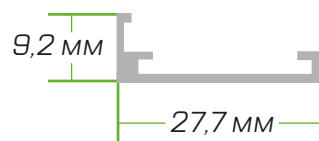

Материал	Алюминий
Цвет профиля	Серебро, Золото, Черный
Область применения	Рама для зеркал / фотографий