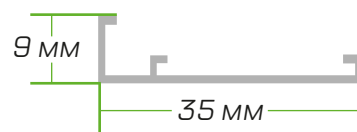

*Овал**Прямоугольник**Многоугольник**Круг**Многоугольник**Трапеция**Треугольник**Арка*

ВИДЫ ПРОФИЛЯ ДЛЯ

SUPERBEND**S-128B**

Материал

Алюминий

Цвет профиля

Серебро, Золото, Черный

Область применения